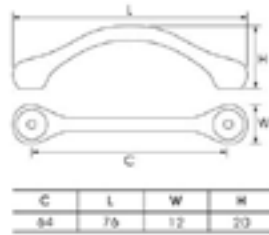

Model: SYJ3298

Material: Zinc

Chrome Plated