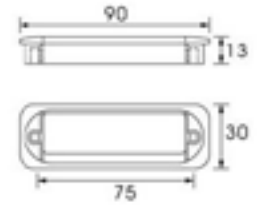

Model: SYJ3662