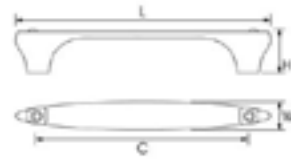

Furniture Handle-Zinc alloy

C	L	W	H
95	108	9	17
158	142	10	18

Model: SYJ0169

Material: Zinc

Chrome Plated

C	L	W	H
95	117	13	19
128	150	14	20

Model: SYJ0170

Material: Zinc & Glue