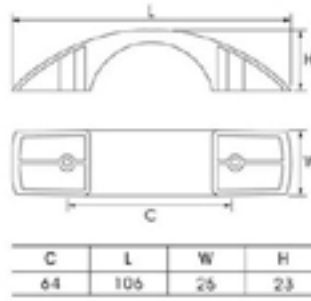

Model: SYJ20048

Material: Aluminum
Chrome Plated

Model: SYJ20049

Material: Aluminum
Chrome Plated

Model: SYJ20053

Material: Aluminum
Chrome Plated

Furniture Handle Zinc alloy

Model: SYJ3708