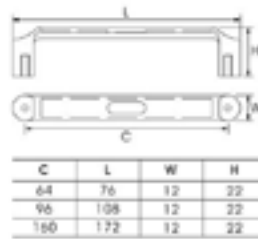

Model: SYJ3541

Material: Zinc & Glue
Chrome Plated