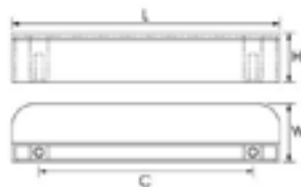

Brush Nickel

C	L	W	H
128	151.5	23	23

Model: SYJ3374

Material: Zinc

Brush Nickel

C	L	W	H
32	60	25	22
96	120	25	22
224	248	25	22

Model: SYJ3684

Material: Zinc