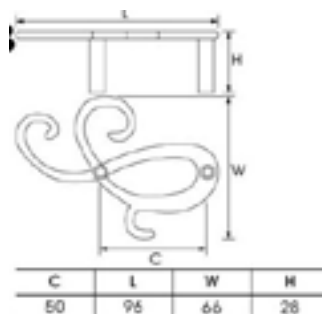

Model: SYJ0088AB

Material: Zinc

Chrome Plated