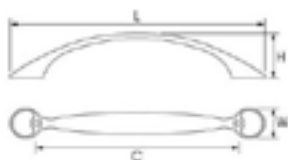

C	L	W	H
128	164	22	29

Model: SYJ0185

Material: Zinc

Brush Nickel