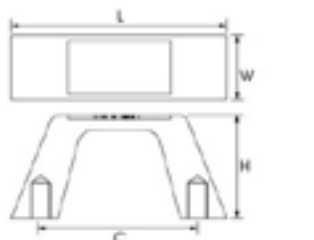

C	L	W	H
32	44	13	21

Model: SYJ3508

Material: Zinc

Brush Nickel

C	L	W	H
64	74.5	27.5	24.5
96	105	27.5	24.5
128	138	27.5	24.5

Model: SYJ3596

Material: Zinc

Brush Nickel