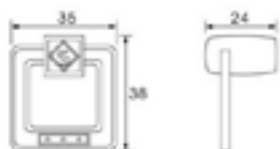

Black Nickel

Model: SYJ3101

Material: Zinc

Black Nickel

Model: SYJ0143

Material: Zinc & Acrylic

Chrome Plated

Model: SYJ0144