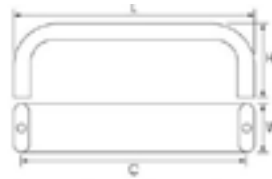

C	L	W	H
96	103	20	31
128	135	20	31
160	167	20	31

Model: SYJ0128

Material: Aluminum
Matte Oxidized
Any Size