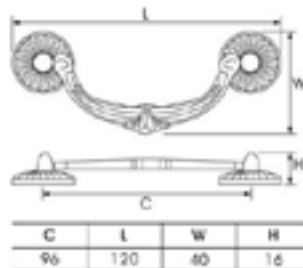

Model: SYJ3187

Material: Zinc

Antique Bronze