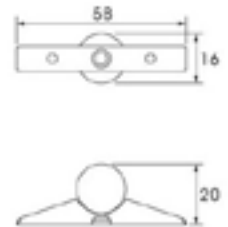

Model: SYJ3605

Material: Zinc

Gold Plated