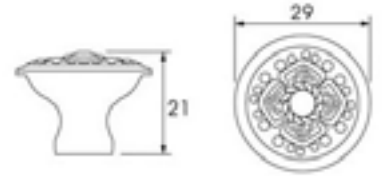

Material: Zinc
Antique Bronze

Model: SYJ3296

Material: Zinc
Antique Bronze

Model: SYJ3295

Material: Zinc
Chrome Plated

Antique Knob-Zinc alloy

Model: SYJ3513

Material: Zinc
Antique Bronze