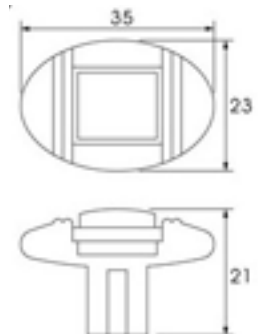

Model: SYJ3695

Material: Zinc

Gold Plated