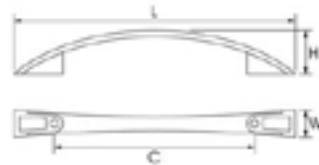

C	L	W	H
96	137	12	22

Model: SYJ0060

Material: Zinc

Brush Nickel