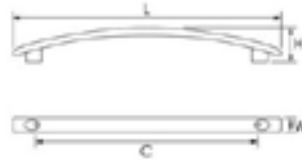

C	L	W	H
95	113	15	22
125	145.5	15	24

Model: SYJ0022

Material: Zinc

Brush Nickel

C	L	W	H
192	235	12	29

Model: SYJ0023

Material: Zinc

Spray Beige