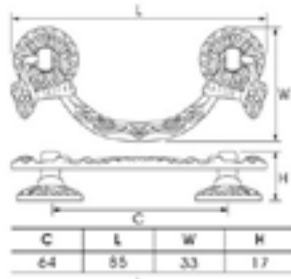

Material: Zinc
Antique Bronze

Antique Handle-Zinc alloy

Model: SYJ3206

Material: Zinc
Antique Bronze

Model: SYJ0176

Material: Zinc
Antique Bronze

Model: SYJ3474

Material: Zinc
Antique Bronze