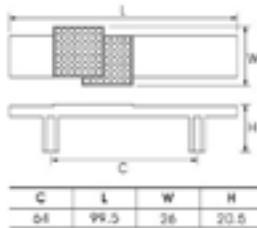

Model: SYJ3678

Material: Zinc

Gold Plated