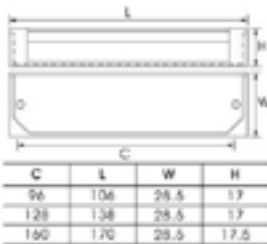

Model: SYJ3132

Material: Zinc
Brush Nickel