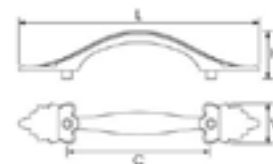

Model: SYJ0205

Material: Zinc

Brush Nickel

C	L	W	H
96	140	23	32

Model: SYJ0206

Material: Zinc

Rolling Antique Pewter

C	L	W	H
96	163	26	32