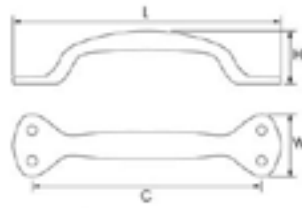

Chrome Plated

C	L	W	H
178	208	48	42

Model: SYJ0117

Material: Zinc

Chrome Plated

C	L	W	H
95	121	25	25

Model: SYJ0118

Material: Zinc