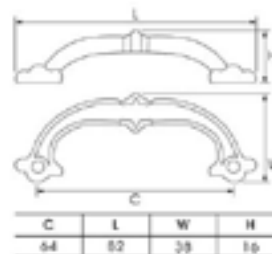

C	L	W	H
64	82	35	16

Model: SYJ3651

Material: Zinc
Antique Bronze