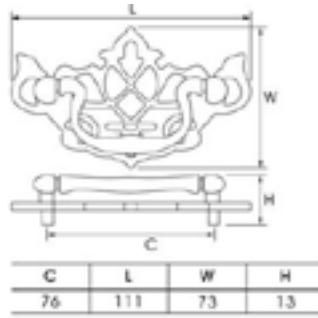

Model: SYJ3177

Material: Zinc
Antique Bronze