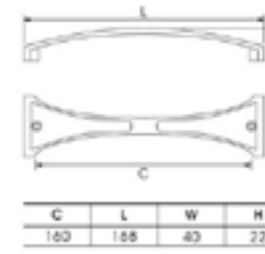

Model: SYJ0109

Material: Zinc
Chrome Plated