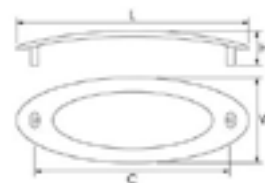

C	L	W	H
66-78	125	60	21
126	189	72	26

Model: SYJ0160

Material: Zinc

Chrome Plated