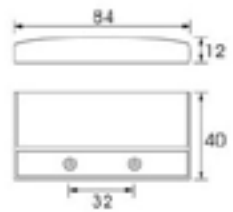

材料: 锌合金
Material: Zinc
表面处理: 青古
Finish: AB

L	W	H
90	20	27
90	20.5	39.5

Model: SYJ3669

Material: Zinc & Ceramic
Antique Iron

Model: SYJ3219
SYJ3219 -1

Material: Zinc
Antique Bronze

Model: SYJ3521

Material: Zinc
Gold Plated