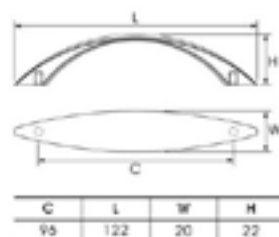

Model: SYJ3650

Material: Zinc

Chrome Plated