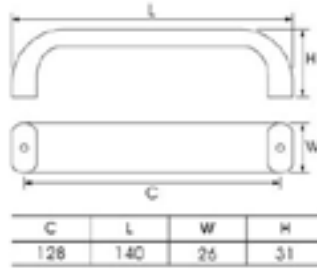

Material: Zinc
Brush Nickel

C	L	W	H
96	135	18	25
128	167	18	25

Model: SYJ3382

Material: Zinc
Brush Nickel

C	L	W	H
128	161	11	27

Model: SYJ3443

Material: Zinc
Brush Nickel

Furniture Handle Zinc alloy