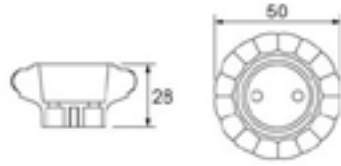

Material: Zinc
Antique Bronze

Model: SYJ3296

Material: Zinc
Antique Bronze

Model: SYJ3295

Material: Zinc
Chrome Plated

Antique Knob-Zinc alloy

Model: SYJ3513

Material: Zinc
Antique Bronze