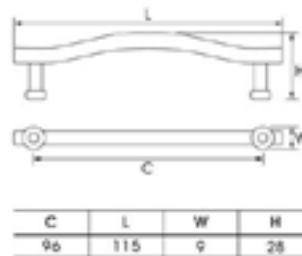

Model: SYJ3402

Material: Zinc

Chrome Plated