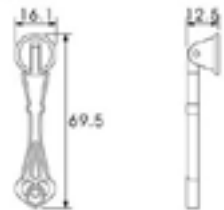

Model: SYJ3658
Material: Zinc
Gold Plated