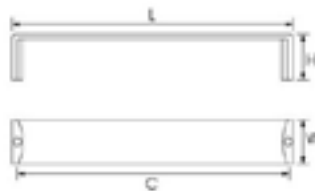

Brush Nickel

C	L	W	H
128	134	20	29

Model: SYJ0035

Material: Zinc

Brush Nickel

C	L	W	H
160	169	29	29

Model: SYJ20051

Material: Zinc