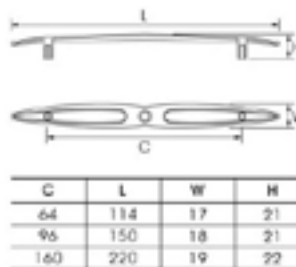

Model: SYJ3366

Material: Zinc

Chrome Plated