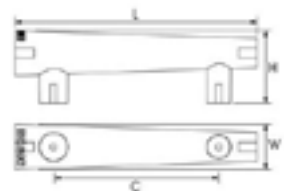

Material: Zinc

Chrome Plated

C	L	W	H
128	160	30	20

Model: SYJ3701

Material: Zinc

Chrome Plated

C	L	W	H
100	155	28	45

Model: SYJ3741