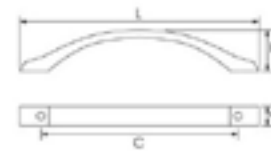

Material: Zinc

Chrome Plated

C	L	W	H
64	88	10	15

Model: SYJ3221

Material: Zinc

Pearl Chrome

C	L	W	H
125	152	13	27
160	190	15	29

Model: SYJ0097