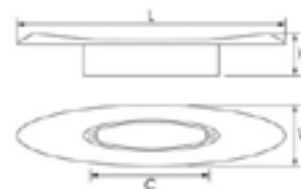

C	L	W	H
32	85	27	20
64	146	33.5	23

Model: SYJ0098

Material: Zinc

Chrome Plated