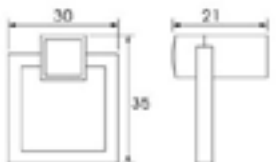

Model: SYJ3287

Material: Zinc
White Oil Spray