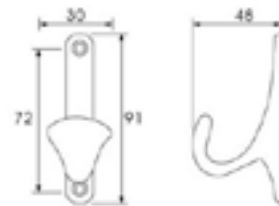

Model: SYJ0271

Material: Zinc
Pearl Nickel