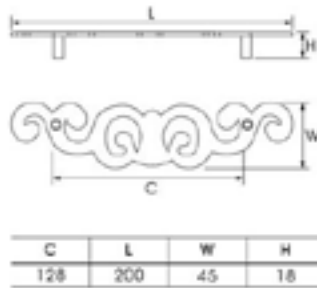

Model: SYJ0081

Material: Zinc
Chrome Plated