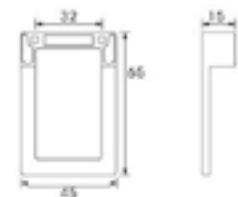

Model: SYJ0155
Material: Zinc
Chrome Plated