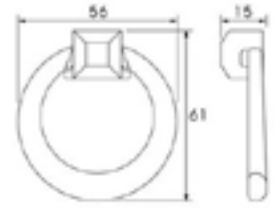

Model: SYJ3282

Material: Zinc
Chrome Plated