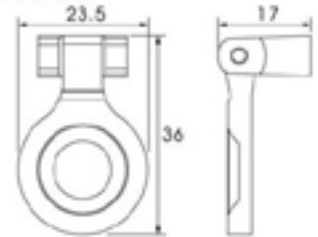

Model: SYJ3285

Material: Zinc
Chrome Plated