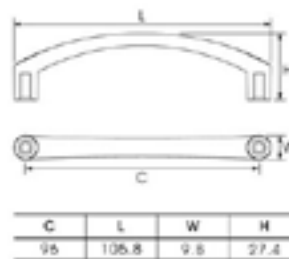

Model: SYJ3732

Material: Zinc
Chrome Plated