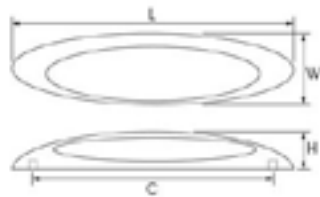

C	L	W	H
128	150	41	20

Model: SYJ0070

Material: Zinc

Brush Nickel