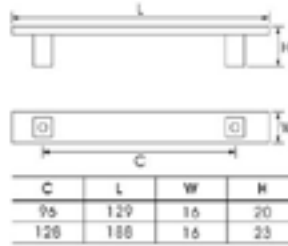

Material: Zinc

Pearl Chrome

C	L	W	H
32	85	27	20
64	146	33.5	23

Model: SYJ0098

Material: Zinc

Chrome Plated

Furniture Handle Zinc alloy

Model: SYJ3089