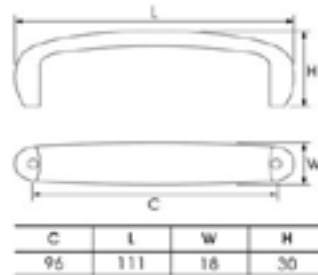

Model: SYJ0020

Material: Zinc

Brush Nickel