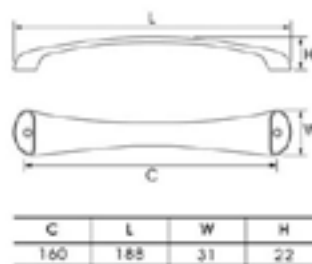

Model: SYJ0105

Material: Zinc
Chrome Plated