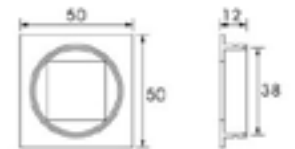

Model: SYJ3711

Material: Zinc
Pearl Nickel