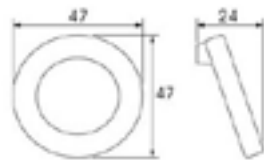

Model: SYJ0151
Material: Zinc
Chrome Plated