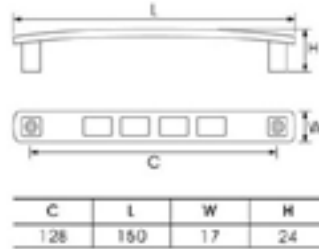

Model: SYJ0085

Material: Zinc

Chrome Plated