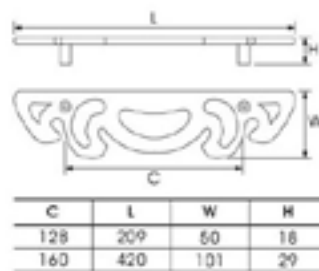

Model: SYJ0087

Material: Zinc

Chrome Plated