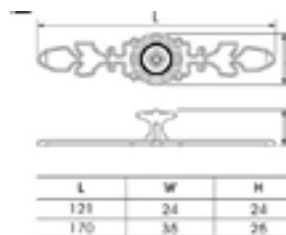

Model: SYJ3516

Material: Zinc
Antique Bronze

C	L	W	H
64	82	35	16

Model: SYJ3651

Material: Zinc
Antique Bronze

L	W	H
128	24	24
170	35	26

Model: SYJ3677AB

Material: Zinc
Antique Bronze