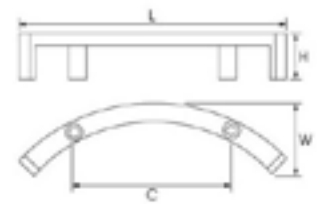

C	L	W	H
64	111	29	20

Model: SYJ0077

Material: Zinc & Crystal
Chrome Plated