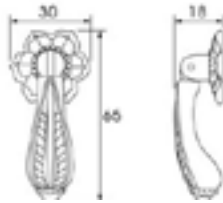

Material: Zinc
Antique Bronze

Model: SYJ3520

Material: Zinc
Antique Bronze

材料: 锌合金
Material: Zinc
表面处理: 仿古铜
Finish: AB

	L	W	H
66	28	17.5	
93.5	33	20.5	

Model: SYJ0212

Material: Zinc
Antique Bronze

Model: SYJ3257-1
SYJ3257-2