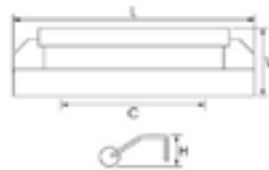

Chrome Plated

C	L	W	H
160	170	33	30

Model: SYJ0158

Material: Zinc

Chrome Plated

C	L	W	H
96	180	55	22

Model: SYJ0159

Material: Zinc