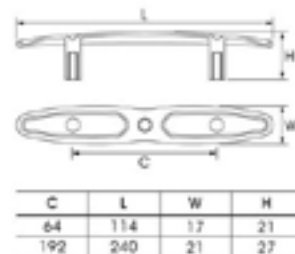

Model: SYJ3367

Material: Zinc

Chrome Plated