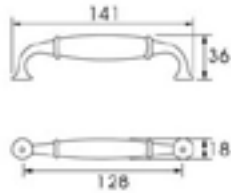

Material: Zinc
Antique Copper

材料: 锌合金
Material: Zinc
表面处理: 青古
Finish: AB

L	W	H
90	20	27
90	20.5	39.5

Model: SYJ3669

Material: Zinc & Ceramic
Antique Iron