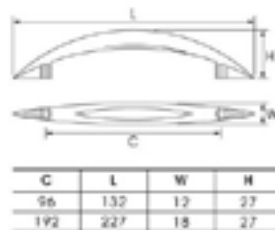

Model: SYJ3393

Material: Zinc

Chrome Plated