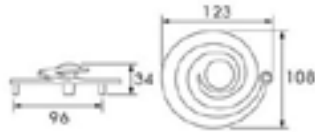

Model: SYJ3479
Material: Zinc
Chrome Plated

Crystal Knob-Zinc alloy

Model: SYJ0140

Material: Zinc & Crystal

Chrome Plated

C	L	W	H
-	27	27	21
15	39	38	24
32	50	50	24

Model: SYJ0141

Material: Zinc & Crystal