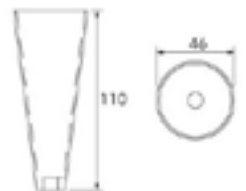

Model: SYJ12481-1

Material: Zinc
Chrome Plated

材料: 锌合金	L	W	H
Material: Zinc	170	100	50
表面处理: 镀铬	248	106	60
Finish: CP			

Model: SYJ12303

Material: Zinc
Chrome Plated

Model: SYJ10464

Material: Zinc
Chrome Plated