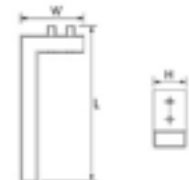

材料: 锌合金	L	W	H
Material: Zinc	170	100	50
表面处理: 镀铬	248	106	60
Finish: CP			

Model: SYJ12303

Material: Zinc
Chrome Plated