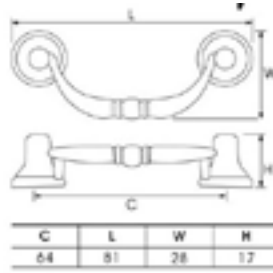

Antique Handle-Zinc alloy

Model: SYJ3188

Material: Zinc
Antique Bronze