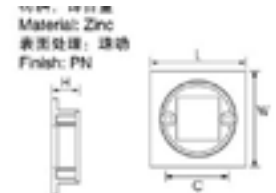

Material: Zinc
Pearl Chrome

Model: SYJ3121

Material: Zinc
Pearl Nickel

Model	L	W	H
YJ3451	42	32	14
SYJ3663	40	32	17

**Model: SYJ3451
SYJ3663**

Material: Zinc
Chrome Plated

Model	C	L	W	H
3162-25	25	40	40	12
3161-32	32	49.5	49.5	13