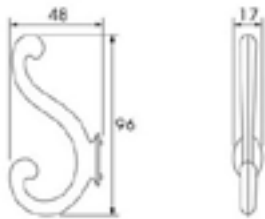

Model: SYJ50191

Material: Aluminum
Matte Oxidized
Any Size

Cloth hook---Zinc alloy

Model: SYJ11243

Material: Zinc
Gold Plated

Model: SYJ0267

Material: Zinc
Gold Plated

Model: SYJ0268