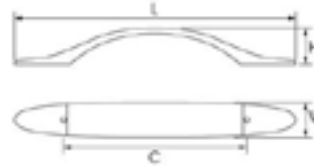

Brush Nickel

Furniture Handle Zinc alloy

C	L	W	H
128	189	10	27

Model: SYJ0037

Material: Zinc

Brush Nickel

C	L	W	H
96	170	26	26
128	210	29	29

Model: SYJ0038

Material: Zinc

Brush Nickel

C	L	W	H
96	124	12	23
128	161	15	25

Model: SYJ0039

Material: Zinc

Nickel Plated

C	L	W	H
96	134	16	23
128	167	19	25

Model: SYJ0040