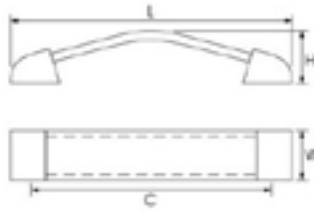

C	L	W	H
128	146	17	25
150	180	19	25

Model: SYJ0016

Material: Zinc
Pearl Nickel Plated

C	L	W	H
96	107	10	21

Model: SYJ0017

Material: Zinc
Brush Nickel

Furniture Handle Zinc alloy

C	L	W	H
128	138	25	30
160	170	25	30