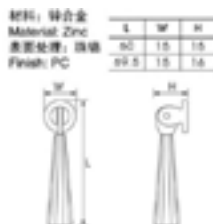

Model: SYJ3285

Material: Zinc
Chrome Plated

Model: SYJ3285

Material: Zinc
Chrome Plated

Model: SYJ3268

Material: Zinc
Chrome Plated

Model: SYJ3272

Material: Zinc
Chrome Plated