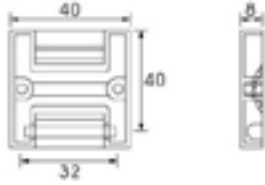

Cabinet Knob-Zinc alloy

Model: SYJ3159-3

Material: Zinc
Pearl Chrome