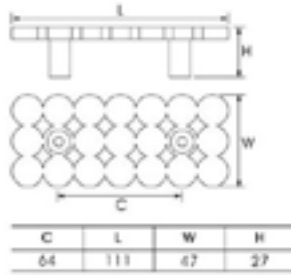

Antique Handle-Zinc alloy

Model: SYJ0214

Material: Zinc
Antique Bronze