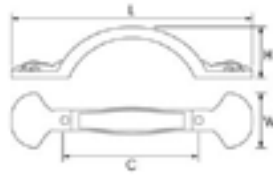

C	L	W	H
68	116	28	24
96	148	26	27

Model: SYJ0204

Material: Zinc

Antique Pewter