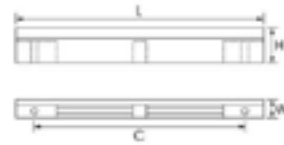

Material: Zinc
Chrome Plated

Furniture Handle Zinc alloy

C	L	W	H
64	90	9	20
96	140	9	20
128	200	9	20

Model: SYJ3637

Material: Zinc

Chrome Plated

C	L	W	H
128	100	11	22

Model: SYJ3728