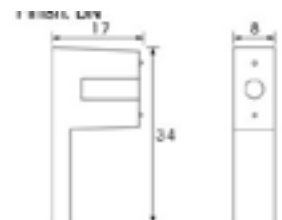

Model: SYJ3693

Material: Zinc
Brush Nickel