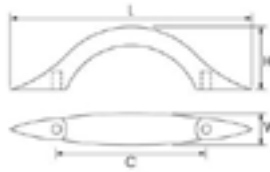

C	L	W	H
64	101	13.5	27
96	135	14	29

Model: SYJ3226

Material: Zinc
Pearl Chrome