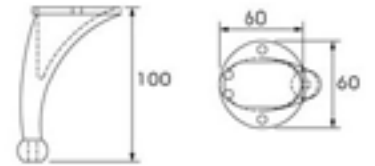

Cloth hook---Zinc alloy

Material: Zinc	L	W	H
表面处理: 拉丝	95	95	190
Finish: BN	93	93	120

Model: SYJ10140-1

Material: Zinc
Brush Nickel

Model: SYJ10123

Material: Zinc
Pearl Nickel

Model: SYJ12047

Material: Zinc
Chrome Plated