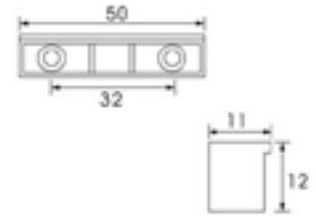

Model: SYJ3061

Material: Zinc
Chrome Plated