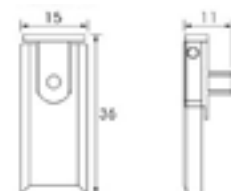

Model: SYJ3306-1

Material: Zinc
Chrome Plated