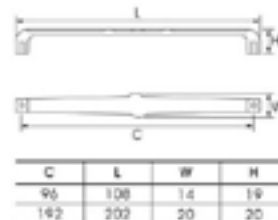

Model: SYJ3688

Material: Zinc & Glue
Chrome Plated