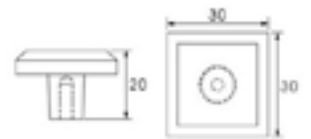

Model: SYJ3631

Material: Zinc
Brush Nickel