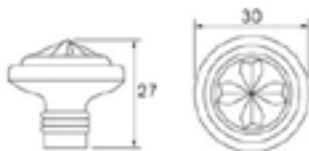

Model: SYJ0239

Material: Zinc