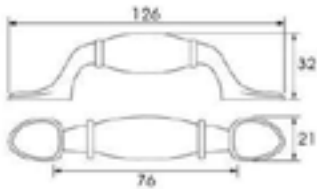

Model: SYJ0243

Material: Zinc

Antique Bronze

Cabinet Knob-Zinc alloy

Model: SYJ0244
Material: Zinc & Ceramic
 Antique Bronze

Model: SYJ0245
Material: Zinc & Ceramic
 Antique Bronze

Model: SYJ0246
Material: Zinc & Ceramic
 Antique Bronze