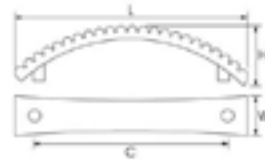

C	L	W	H
95	116	25	21
126	146	25	28

Model: SYJ0188

Material: Zinc

Antique Pewter