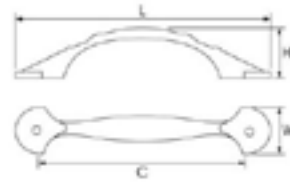

Antique Silver

Antique Handle-Zinc alloy

C	L	W	H
128	138	13	28
160	170	13	35

Model: SYJ0191

Material: Zinc
Antique Copper

C	L	W	H
76	92	15	31

Model: SYJ0192

Material: Zinc
Antique Copper