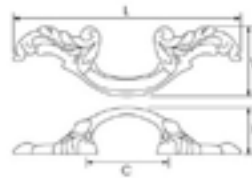

Model: SYJ0207

Material: Zinc

Antique Copper

Antique Handle-Zinc alloy

C	L	W	H
64	108	24	16
128	172	24	16

Model: SYJ3480

Material: Zinc
Antique Bronze

C	L	W	H
32	96	29	18