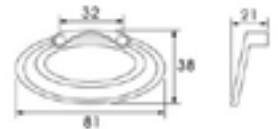

Model: SYJ3283

Material: Zinc
Yellow Oil Spray

Cabinet Knob-Zinc alloy

Model: SYJ0150
Material: Zinc
Chrome Plated

Model: SYJ3542
Material: Zinc
Chrome Plated

Model: SYJ0151
Material: Zinc
Chrome Plated

Model: SYJ0152
Material: Zinc
Chrome Plated