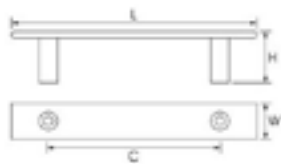

Material: Zinc
Antique Bronze

C	L	W	H
128	139	20	27

Model: SYJ0180

Material: Zinc
Antique Bronze

C	L	W	H
96	140	18	23

Model: SYJ0181

Material: Zinc
Antique Bronze

Antique Handle-Zinc alloy