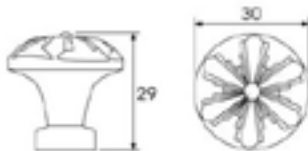

Model: SYJ0225

Material: Zinc
Antique Bronze