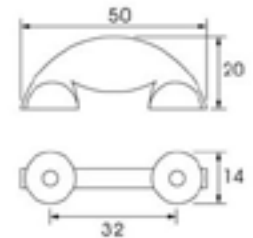

Model: SYJ3308

Material: Zinc
White Oil Spray