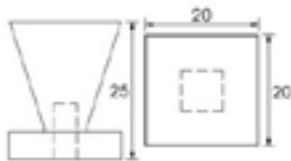

Model: SYJ3518

Material: Zinc
Chrome Plated