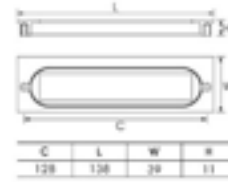

Material: Zinc
Chrome Plated

Model: SYJ3683

Material: Zinc
Silver Oil Spray

Cabinet Handle-Zinc alloy

Model: SYJ0156
Material: Zinc
 Chrome Plated

Model: SYJ3123
Material: Zinc
 Chrome Plated

Model: SYJ3127
Material: Zinc
 Brush Nickel