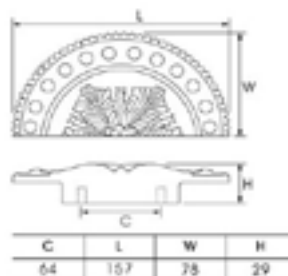

Model: SYJ3295

Material: Zinc
Chrome Plated