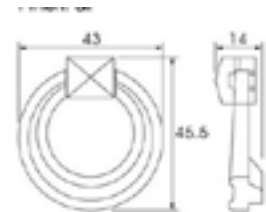

Model: SYJ3286-2

Material: Zinc
Gold Plated