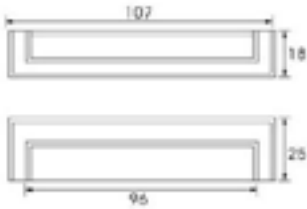

Model: SYJ3106
Material: Zinc
Pearl Nickel

Model: SYJ3454
Material: Zinc
Chrome Plated

Model: SYJ3116
Material: Zinc
Brush Nickel

Model: SYJ3681
Material: Zinc
Chrome Plated

Cabinet Handle-Zinc alloy

Model: SYJ3131