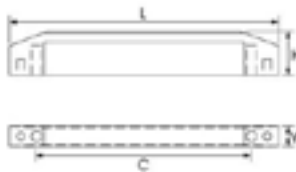

C	L	W	H
96	125	17	25
128	161	20	29

Model: SYJ0121

Material: Zinc
Chrome Plated

C	L	W	H
96	106	8	22
128	140	10	22
160	172	10	22

Model: SYJ3512

Material: Zinc
Chrome Plated

C	L	W	H
192	207	27	34

Model: SYJ20003