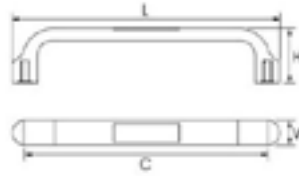

C	L	W	H
128	140	14	36
160	172	14	36

Model: SYJ0004

Material: Zinc & S.S
Brush Nickel
Any Size

C	L	W	H
128	138	13	34
160	170	13	34

Model: SYJ0005

Material: Zinc & S.S
Brush Nickel, Chrome
Any Size

Furniture Handle Zinc alloy