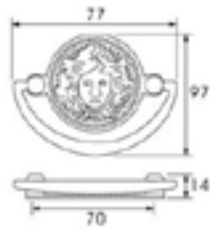

材料: 锌合金
Material: Zinc
表面处理: 青古
Finish: AB

L	W	H
90	20	27
90	20.5	39.5

Model: SYJ3669

Material: Zinc & Ceramic
Antique Iron

Model: SYJ3219
SYJ3219 -1

Material: Zinc
Antique Bronze

Model: SYJ3521

Material: Zinc
Gold Plated