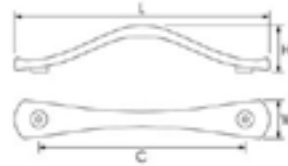

Material: Zinc
Antique Copper

Antique Handle-Zinc alloy

C	L	W	H
96	140	11	22
128	168	11	22

Model: SYJ3623

Material: Zinc

Antique Copper

C	L	W	H
96	120	18	23
128	160	24	31

Model: SYJ0196