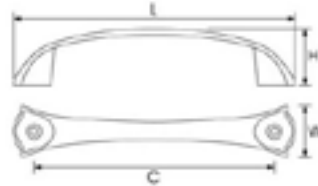

C	L	W	H
96	110	17	22

Model: SYJ0049

Material: Zinc

Brush Nickel