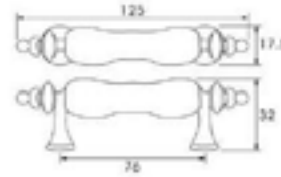

Model: SYJ0243

Material: Zinc

Antique Bronze

Cabinet Knob-Zinc alloy

Model: SYJ0244
Material: Zinc & Ceramic
 Antique Bronze

Model: SYJ0245
Material: Zinc & Ceramic
 Antique Bronze

Model: SYJ0246
Material: Zinc & Ceramic
 Antique Bronze