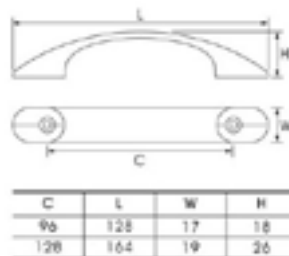

Model: SYJ0104

Material: Zinc
Chrome Plated