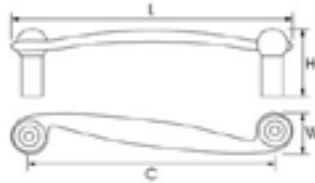

Material: Zinc

Brush Nickel

Furniture Handle Zinc alloy

C	L	W	H
96	106	10	18
128	142	13	21

Model: SYJ3390

Material: Zinc

Brush Nickel

C	L	W	H
64	79	22	8.5
96	113	28	14
128	145	28	14