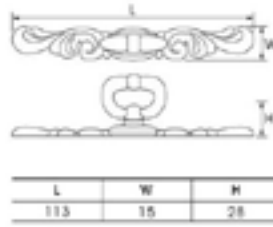

Model: SYJ3660

Material: Zinc & Glue
Chrome Plated

Model: SYJ3442

Material: Zinc
Chrome Plated

Model: SYJ3574

Material: Zinc
Chrome Plated

Antique Handle-Zinc alloy

Model: SYJ3217