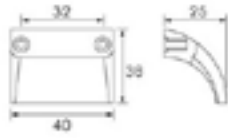

Cabinet Knob-Zinc alloy

Model: SYJ3537

Material: Zinc
Brush Nickel