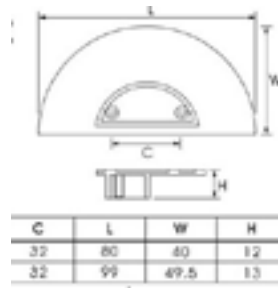

Model: SYJ3536-1
SYJ3536-2

Material: Zinc
Antique Bronze