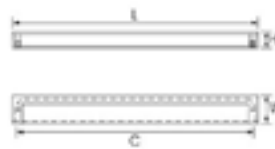

Material: Zinc
Chrome Plated

C	L	W	H
64	101	13.5	27
96	135	14	29

Model: SYJ3226

Material: Zinc
Pearl Chrome

C	L	W	H
32	52.5	24	18
96	118.5	24	18
128	146	24	18

Model: SYJ3666

Material: Zinc
Chrome Plated

C	L	W	H
265	268	31	18