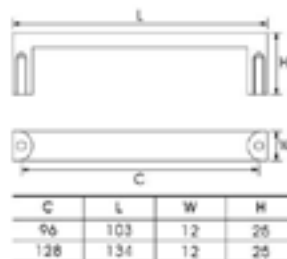

Model: SYJ3392

Material: Zinc

Chrome Plated