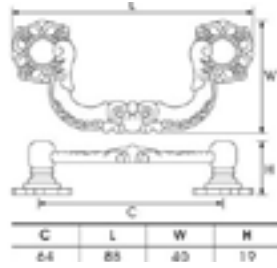

Model: SYJ3736

Material: Zinc
Antique Bronze

Model: SYJ3194

Material: Zinc
Antique Bronze

Antique Handle-Zinc alloy

Model: SYJ3176

Material: Zinc

Antique Bronze