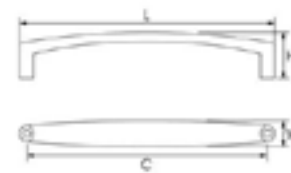

Chrome Plated

C	L	W	H
96	112	16	25

Model: SYJ3657

Material: Zinc

Pearl Chrome

C	L	W	H
128	135	13	25

Model: SYJ0119

Material: Zinc