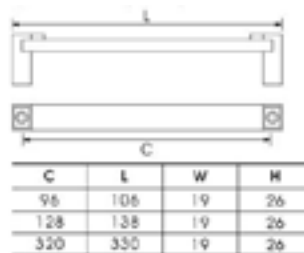

Model: SYJ3027

Material: Zinc & Aluminum
Chrome Plated & Matte Oxidized
Any Size