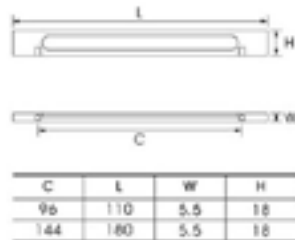

Model: SYJ3742

Material: Zinc

Chrome Plated