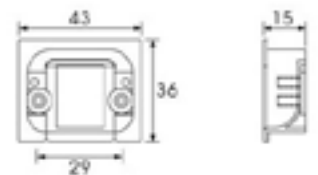

Model: SYJ3527

Material: Zinc
Brush Nickel