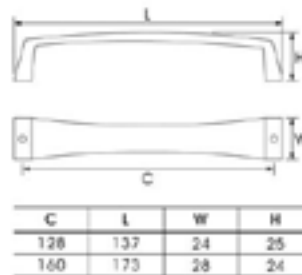

Model: SYJ0100

Material: Zinc

Chrome Plated