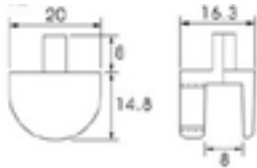

Model: SYJ11334-1L

Material: Zinc
Chrome Plated