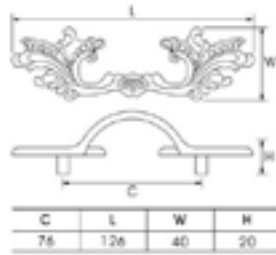

Model: SYJ3609

Material: Zinc
Antique Bronze