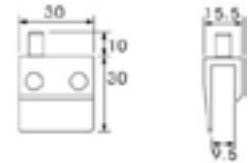

Model: SYJ12823

Material: Zinc
Brush Nickel