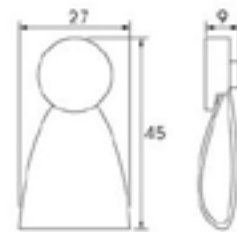

Model: SYJ3309

Material: Zinc & Leather

Pearl Chrome