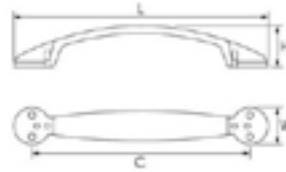

C	L	W	H
128	174	25	28

Model: SYJ3700

Material: Zinc

Oil Yellow Spray