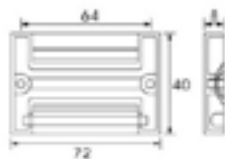

Model: SYJ3159-2

Material: Zinc
Brush Nickel