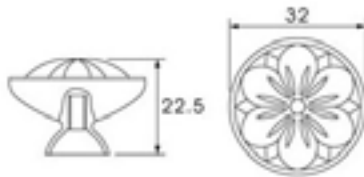

Model: SYJ0236

Material: Zinc
Antique Copper

Antique Knob-Zinc alloy

Model: SYJ0237

Material: Zinc
Antique Copper

Model: SYJ3409

Material: Zinc
Antique Copper

Model: SYJ3425