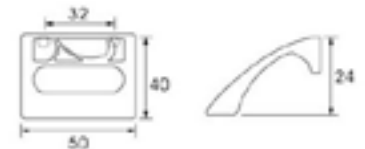

Model: SYJ0226

Material: Zinc
Antique Bronze