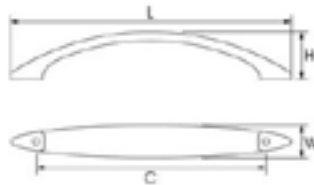

Model: SYJ3586, SYJ25861

Material: Zinc
Brush Nickel

C	L	W	H
160	197	12	22

Model: SYJ0045

Material: Zinc
Brush Nickel

C	L	W	H
128	160	21	26.5
160	194	24	28

Model: SYJ0046

Material: Zinc
Brush Nickel

C	L	W	H
96	144	9	29

Model: SYJ3440

Material: Zinc
Brush Nickel

C	L	W	H
96	120	11	29
128	160	11	32

Model: SYJ0047

Material: Zinc
Brush Nickel

Furniture Handle Zinc alloy

C	L	W	H
150	175	15	23