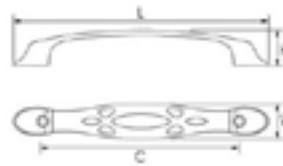

Model: SYJ0200

Material: Zinc
Antique Copper

C	L	W	H
95	118	19	22

Model: SYJ3211

Material: Zinc
Antique Bronze

C	L	W	H
95	127	21	22
125	165	24	22

Model: SYJ0201

Material: Zinc
Antique Bronze