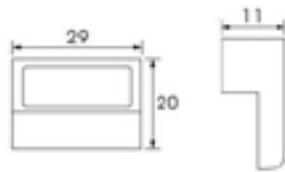

Model: SYJ3142

Material: Zinc
Chrome Plated