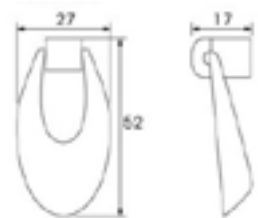

Model: SYJ0138
Material: Zinc
Chrome Plated