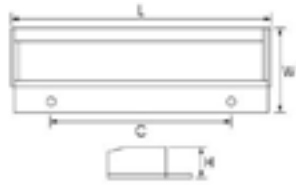

Any Size

Combined Handle-Zinc & Aluminum Profile

C	L	W	H
96	121	44	19
128	153	44	19
320	345	44	19

Model: SYJ3032

Material: Zinc & Aluminum
Chrome Plated & Matte Oxidized

Any Size

C	L	W	H
96	121	51	20
128	153	51	20
320	345	51	20