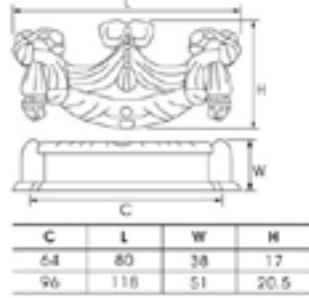

Model: SYJ3170

Material: Zinc
Antique Copper

Model: SYJ3471

Material: Zinc
Antique Copper

Model: SYJ3183

Material: Zinc
Antique Copper

Antique Handle-Zinc alloy

Model: SYJ3175