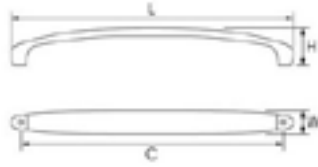

C	L	W	H
96	144	9	29

Model: SYJ3440

Material: Zinc
Brush Nickel

C	L	W	H
96	120	11	29
128	160	11	32

Model: SYJ0047

Material: Zinc
Brush Nickel

Furniture Handle Zinc alloy

C	L	W	H
150	175	15	23