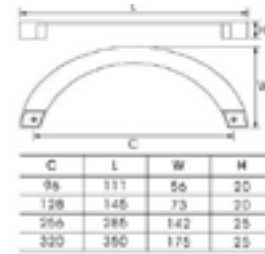

Model: SYJ0108

Material: Zinc
Chrome Plated