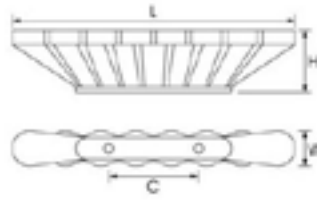

Furniture Handle Zinc alloy

C	L	W	H
32	101	13	25

Model: SYJ3730

Material: Zinc & Crystal
Chrome Plated

C	L	W	H
64	177	13	26

Model: SYJ3731

Material: Zinc & Crystal
Chrome Plated

C	L	W	H
64	110	14	25
96	142	14	25
128	174	14	25