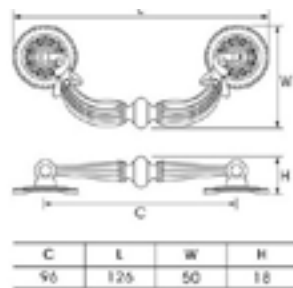

Material: Zinc
Antique Bronze

Antique Handle-Zinc alloy

Model: SYJ3206

Material: Zinc
Antique Bronze

Model: SYJ0176

Material: Zinc
Antique Bronze

Model: SYJ3474

Material: Zinc
Antique Bronze