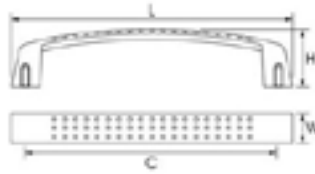

Model: SYJ0030

Material: Zinc

Brush Nickel

C	L	W	H
96	104	13	22
128	136	13	22
160	168	13	22

Model: SYJ0031

Material: Zinc

Brush Nickel

Furniture Handle Zinc alloy