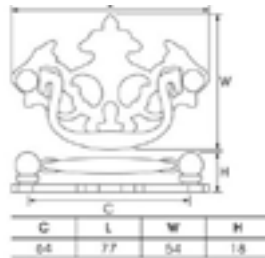

Model: SYJ3170

Material: Zinc
Antique Copper