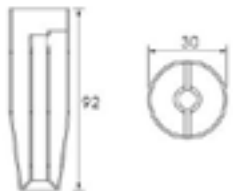

Model: SYJ12481-1

Material: Zinc
Chrome Plated

材料: 锌合金	L	W	H
Material: Zinc	170	100	50
表面处理: 镀铬	248	106	60
Finish: CP			

Model: SYJ12303

Material: Zinc
Chrome Plated

Model: SYJ10464

Material: Zinc
Chrome Plated