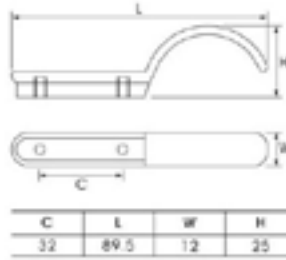

Material: Zinc

Chrome Plated

C	L	W	H
160	181	18	32

Model: SYJ0115

Material: Zinc

Pearl Chrome

Furniture Handle Zinc alloy

Model: SYJ3093