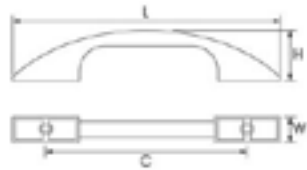

Furniture Handle Zinc alloy

C	L	W	H
96	112	19	22
128	149	20	27

Model: SYJ0058

Material: Zinc

Brush Nickel

C	L	W	H
96	127	12	22
128	156	14	25

Model: SYJ0059

Material: Zinc