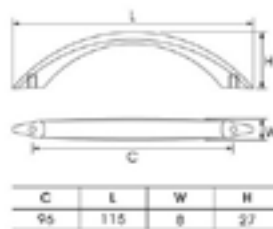

Model: SYJ3597

Material: Zinc

Chrome Plated