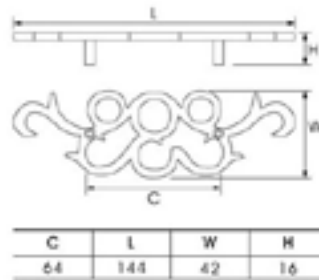

Model: SYJ0086

Material: Zinc

Chrome Plated