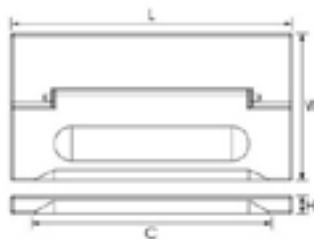

C	L	W	H
96	130	65	8

Model: SYJ3717

Material: Zinc

Brush Nickel