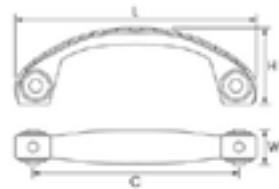

Antique Silver

Antique Handle-Zinc alloy

C	L	W	H
128	138	13	28
160	170	13	35

Model: SYJ0191

Material: Zinc
Antique Copper

C	L	W	H
76	92	15	31

Model: SYJ0192

Material: Zinc
Antique Copper