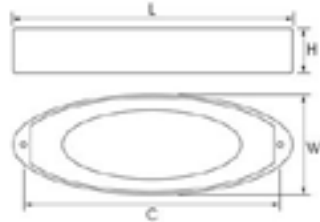

C	L	W	H
32	44	13	21

Model: SYJ3508

Material: Zinc

Brush Nickel

C	L	W	H
64	74.5	27.5	24.5
96	105	27.5	24.5
128	138	27.5	24.5

Model: SYJ3596

Material: Zinc

Brush Nickel

C	L	W	H
128	187	18	40

Model: SYJ0066

Material: Zinc

Brush Nickel

Furniture Handle Zinc alloy

C	L	W	H
192	205	50	14

Model: SYJ0067

Material: Zinc

Brush Nickel

C	L	W	H
128	140	50	22

Model: SYJ0068

Material: Zinc

Brush Nickel

C	L	W	H
140	175	51	22

Model: SYJ0069

Material: Zinc