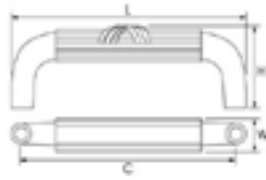

Antique Handle-Zinc alloy

C	L	W	H
76	63	13	29

Model: SYJ0187

Material: Zinc

Rolling Antique Pewter