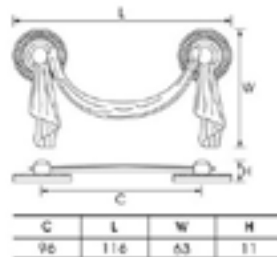

Model: SYJ3471

Material: Zinc
Antique Copper