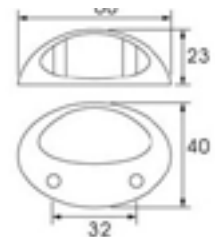

Model: SYJ0152
Material: Zinc
Chrome Plated

Model: SYJ3485
Material: Zinc
Chrome Plated