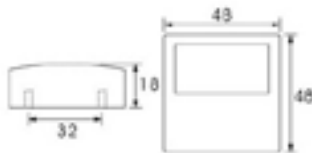

Model: SYJ3163

Material: Zinc
Chrome Plated