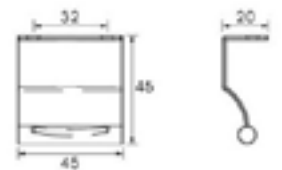

材料: 锌合金	C	L	W	H
Material: Zinc	32	60	60	20
表面处理: 镀铬	64	80	80	21
Finish: CP				

Model: SYJ0148

Material: Zinc
Chrome Plated

Model: SYJ0149

Material: Zinc
Chrome Plated

Model: SYJ3448

Material: Zinc
Chrome Plated