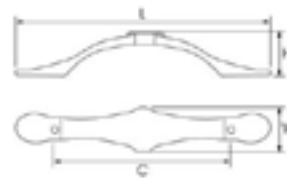

C	L	W	H
95	147	27	26

Model: SYJ0190

Material: Zinc

Antique Bronze