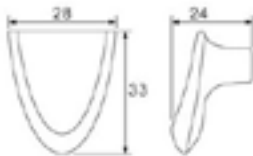

Model: SYJ0139
Material: Zinc
Chrome Plated