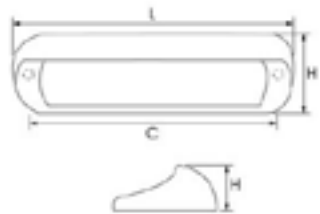

Brush Nickel

C	L	W	H
128	140	50	22

Model: SYJ0068

Material: Zinc

Brush Nickel

C	L	W	H
140	175	51	22

Model: SYJ0069

Material: Zinc