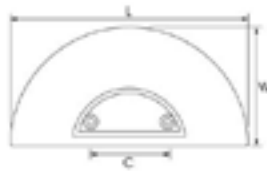

Model: SYJ3465

Material: Zinc
Chrome Plated

C	L	W	H
80	99	17.5	20

Model: SYJ3664

Material: Zinc
Chrome Plated

Furniture Handle-Zinc alloy

C	L	W	H
32	98	50	13
64	139	70	14

Model: SYJ3562