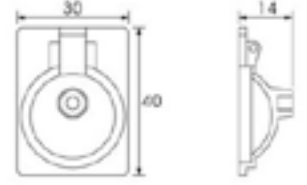

Material: Zinc
Pearl Chrome

Model: SYJ3121

Material: Zinc
Pearl Nickel

Model	L	W	H
YJ3451	42	32	14
SYJ3663	40	32	17

**Model: SYJ3451
SYJ3663**

Material: Zinc
Chrome Plated

Model	C	L	W	H
3162-25	25	40	40	12
3161-32	32	49.5	49.5	13