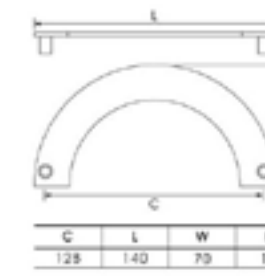

Model: SYJ0110

Material: Zinc
Pearl Chrome