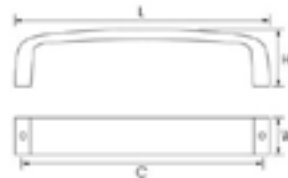

C	L	W	H
128	134	20	29

Model: SYJ0035

Material: Zinc

Brush Nickel