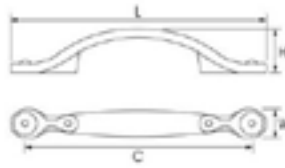

Material: Zinc

Antique Bronze

C	L	W	H
80	127	25	20

Model: SYJ0199

Material: Zinc

Antique Bronze

Antique Handle-Zinc alloy

C	L	W	H
76	140	16	26