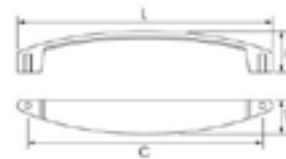

C	L	W	H
95	113	15	22
125	145.5	15	24

Model: SYJ0022

Material: Zinc

Brush Nickel

C	L	W	H
192	235	12	29

Model: SYJ0023

Material: Zinc

Spray Beige