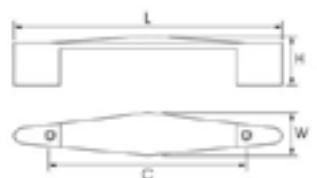

C	L	W	H
96	132	22	24

Model: SYJ0078

Material: Zinc & Crystal
Chrome Plated