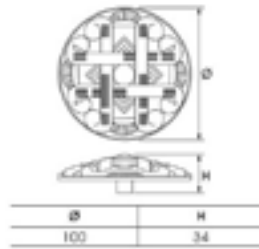

Model: SYJ3376

Material: Zinc
Antique Bronze