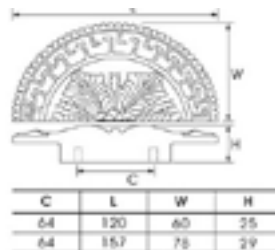

Model: SYJ3296

Material: Zinc
Antique Bronze