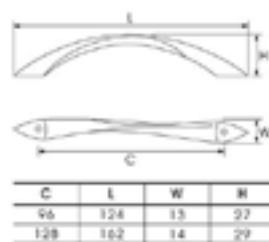

Material: Zinc

Chrome Plated

Model: SYJ0130

Material: Zinc

Chrome Plated

Model: SYJ0131

Material: Zinc

Chrome Plated