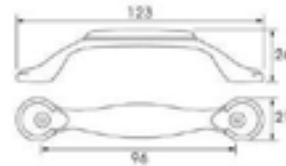

Model: SYJ0243

Material: Zinc

Antique Bronze

Cabinet Knob-Zinc alloy

Model: SYJ0244
Material: Zinc & Ceramic
 Antique Bronze

Model: SYJ0245
Material: Zinc & Ceramic
 Antique Bronze

Model: SYJ0246
Material: Zinc & Ceramic
 Antique Bronze