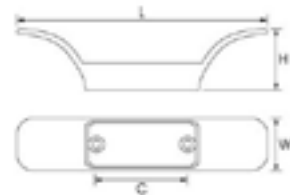

Material: Zinc
Chrome Plated

L	W	H
84	45	20

Model: SYJ3096

Material: Zinc
Chrome Plated

C	L	W	H
192	220	119	19

Model: SYJ0161

Material: Zinc
Chrome Plated

C	L	W	H
32	92	20	22