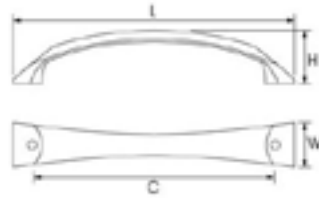

Furniture Handle Zinc alloy

C	L	W	H
96	112	19	22
128	149	20	27

Model: SYJ0058

Material: Zinc

Brush Nickel

C	L	W	H
96	127	12	22
128	156	14	25

Model: SYJ0059

Material: Zinc