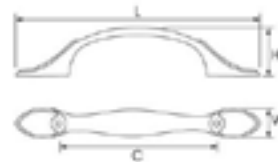

C	L	W	H
64	99	13.5	20
96	133	14	22
128	175	16	26

Model: SYJ0197

Material: Zinc

Antique Bronze