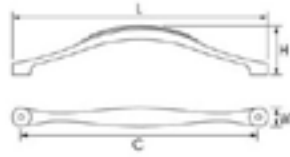

Antique Handle-Zinc alloy

C	L	W	H
128	138	13	28
160	170	13	35

Model: SYJ0191

Material: Zinc
Antique Copper