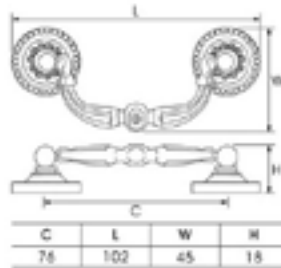

Model: SYJ3189

Material: Zinc
Antique Bronze