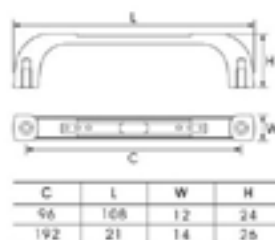

Model: SYJ3635

Material: Zinc & Glue
Chrome Plated