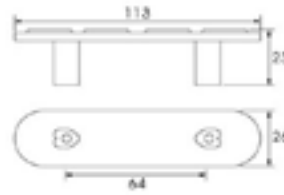

Model: SYJ0262

Material: Zinc

Gold Plated