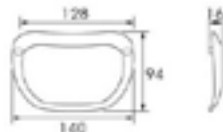

Cabinet Knob-Zinc alloy

Model: SYJ0150
Material: Zinc
Chrome Plated