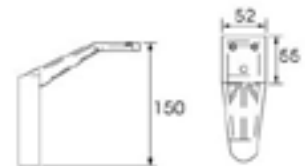

Cloth hook---Zinc alloy

Material: Zinc	L	W	H
表面处理: 拉丝	95	95	190
Finish: BN	93	93	120

Model: SYJ10140-1

Material: Zinc
Brush Nickel

Model: SYJ10123

Material: Zinc
Pearl Nickel

Model: SYJ12047

Material: Zinc
Chrome Plated