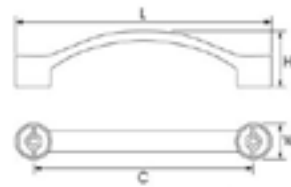

C	L	W	H
96	112	16	25

Model: SYJ3657

Material: Zinc

Pearl Chrome