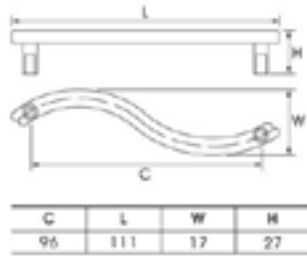

Model: SYJ3366

Material: Zinc

Chrome Plated

Model: SYJ3367

Material: Zinc

Chrome Plated

Furniture Handle Zinc alloy

Model: SYJ3400