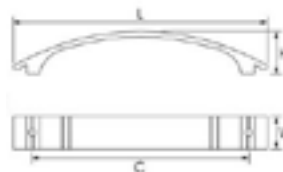

C	L	W	H
96	136	9	29.5
128	168	9	29.5
160	200	9	29.5

Model: SYJ50773

Material: Aluminum
Matte Oxidized
Any Size

C	L	W	H
96	120	14	35
128	150	14	35

Model: SYJ50780

Material: Aluminum
Bright Polished
Any Size