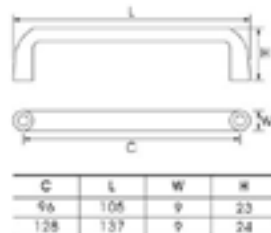

Model: SYJ0167

Material: Zinc & Glue
Chrome Plated