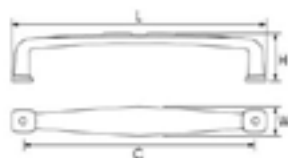

C	L	W	H
96	109	17	26
128	141	17	26

Model: SYJ0184

Material: Zinc

Antique Pewter