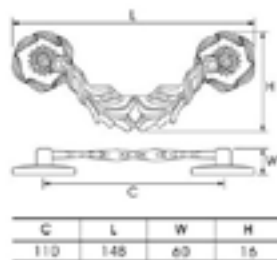

Model: SYJ3194

Material: Zinc
Antique Bronze