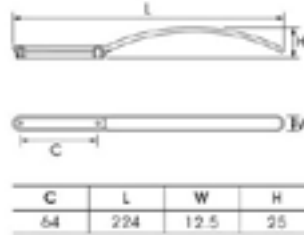

Model: SYJ3092

Material: Zinc

Chrome Plated