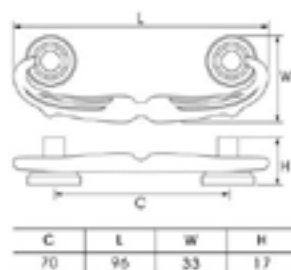

Model: SYJ3192

Material: Zinc
Antique Bronze