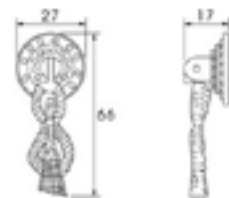

Model: SYJ3267
Material: Zinc
Gold Plated

Model: SYJ3266
Material: Zinc
Gold Plated

Gold Plated Knob-Zinc alloy

Model: SYJ3517-2

Material: Zinc
Gold Plated

Model	Φ	H
3517-1	49	12
3517-3	76	15

Model: SYJ3517-1
SYJ2517-3