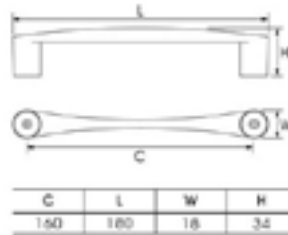

Model: SYJ0103

Material: Zinc
Chrome Plated