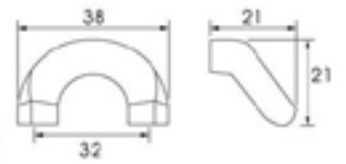

Model: SYJ3318

Material: Zinc
Pearl Nickel