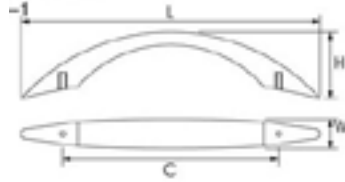

Model: SYJ3371

Material: Zinc

Brush Nickel

Model: SYJ0044

Material: Zinc

Brush Nickel

Furniture Handle Zinc alloy

Model	C	L	W	H
YJ3586	128	176	16.5	34.5
YJ3586-1	128	176	16.5	39.5