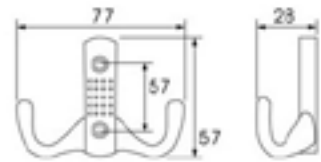

Model: SYJ0269

Material: Zinc
Pearl Nickel