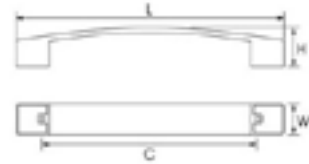

Brush Nickel

Furniture Handle Zinc alloy

C	L	W	H
128	135	19	27

Model: SYJ0008

Material: Zinc

Brush Nickel

C	L	W	H
160	198	24	31

Model: SYJ0009