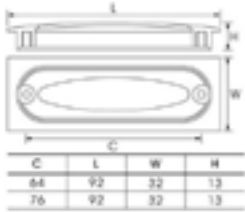

Model: SYJ3127
Material: Zinc
Brush Nickel