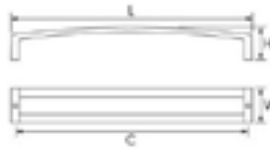

Furniture Handle-Zinc alloy

C	L	W	H
96	135	17.5	27
126	165	17.5	30

Model: SYJ3383

Material: Zinc

Chrome Plated

C	L	W	H
192	201	25	27

Model: SYJ0157

Material: Zinc