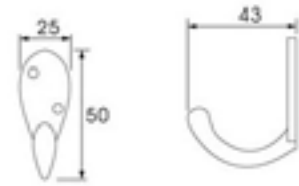

Model: SYJ50191

Material: Aluminum
Matte Oxidized
Any Size

Cloth hook---Zinc alloy

Model: SYJ11243

Material: Zinc
Gold Plated

Model: SYJ0267

Material: Zinc
Gold Plated

Model: SYJ0268