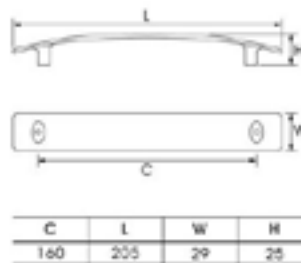

Model: SYJ0101

Material: Zinc

Pearl Chrome