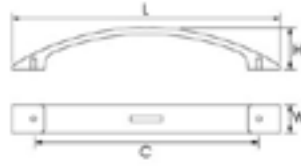

C	L	W	H
64	85	10	23.5
96	126	16	26
128	158	16	26

Model: SYJ3388

Material: Zinc

BrushNickel

C	L	W	H
64	98	12	24
96	130	12	24

Model: SYJ0004

Material: Zinc

PearlNickel Plated

C	L	W	H
96	157	26	15

Model: SYJ3091

Material: Zinc

BrushNickel

Furniture Handle Zinc alloy

C	L	W	H
128	160	20	28.5
160	191	20	29

Model: SYJ3704

Material: Zinc