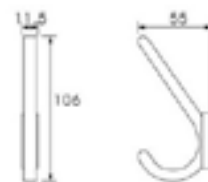

Model: SYJ0273

Material: Zinc
Pearl Nickel