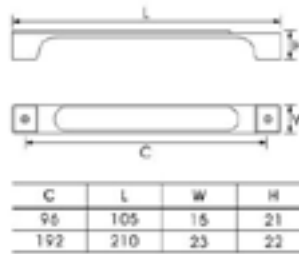

Model: SYJ0099

Material: Zinc

Chrome Plated