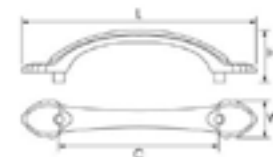

C	L	W	H
96	140	23	32

Model: SYJ0206

Material: Zinc

Rolling Antique Pewter