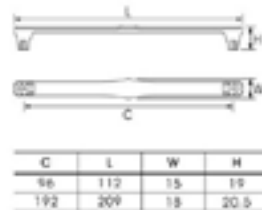

Model: SYJ3648

Material: Zinc & Glue
Chrome Plated