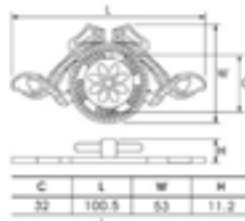

Material: Zinc
Antique Bronze

Model: SYJ3185

Material: Zinc
Antique Bronze

Antique Handle-Zinc alloy

Model: SYJ3173

Material: Zinc
Antique Copper

Model: SYJ498

Material: Zinc
Antique Copper