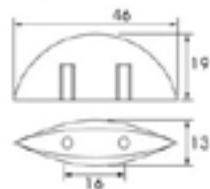

Model: SYJ3049

Material: Zinc
Pearl Nickel