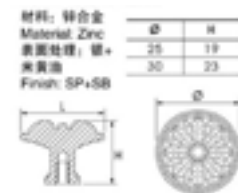

Model: SYJ3337
SYJ3337-1

Material: Zinc
Silver Plated
& Beige Spray