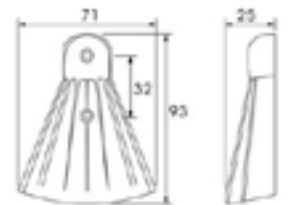

Model: SYJ3099

Material: Zinc
Chrome Plated