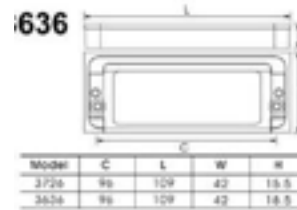

**Model: SYJ3726
SYJ3636**

Material: Zinc
Silver Oil Spray