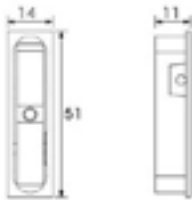

Model: SYJ3108
Material: Zinc
Pearl Nickel