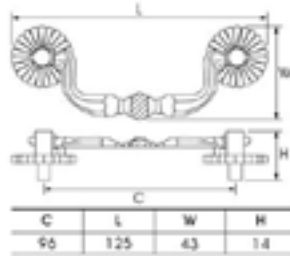

Model: SYJ3736

Material: Zinc
Antique Bronze

Model: SYJ3194

Material: Zinc
Antique Bronze

Antique Handle-Zinc alloy

Model: SYJ3176

Material: Zinc

Antique Bronze